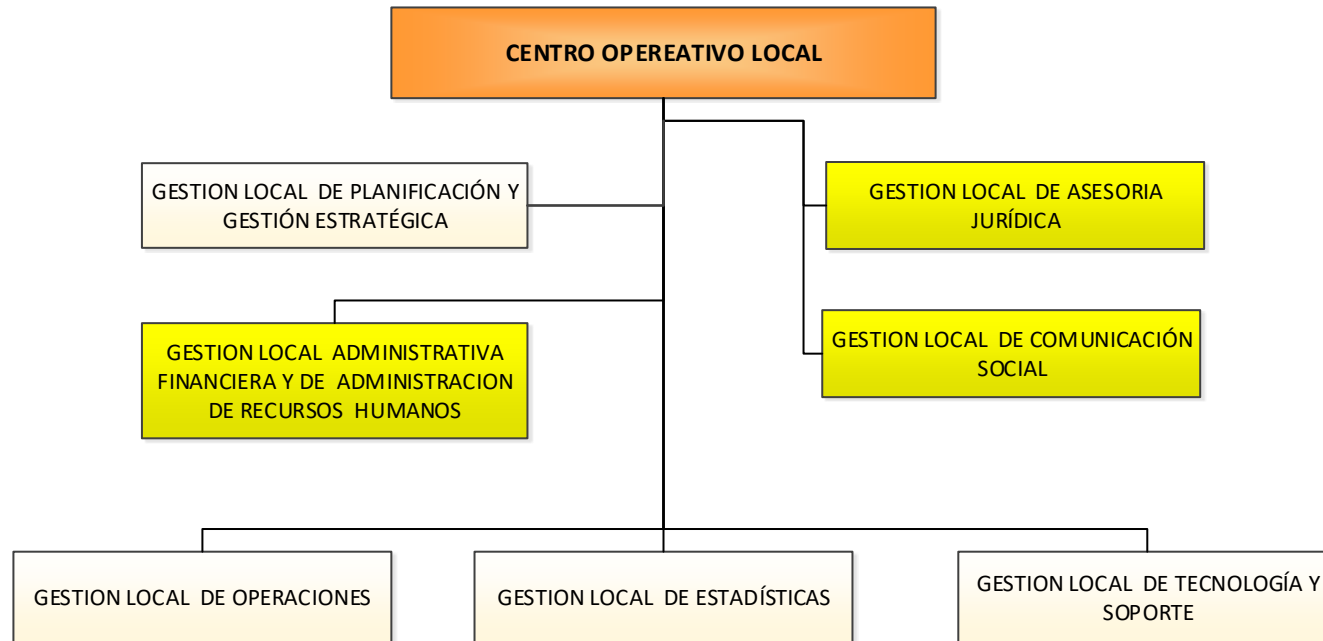

COORDINACIÓN ZONAL 1

ANEXOS ORGANIZACIÓN ESTRUCTURAL

 **RENDICIÓN DE
CUENTAS 2024**

Servicio Integrado
de Seguridad ECU 911

SERVICIO INTEGRADO DE SEGURIDAD ECU 911

ORGANIZACIÓN ESTRUCTURAL - ADMINISTRACIÓN NACIONAL 2015

SERVICIO INTEGRADO DE SEGURIDAD ECU 911

ORGANIZACIÓN ESTRUCTURAL – ADMINISTRACION ZONAL 2015

La representación grafica de estructuras orgánicas se representa dentro del EOP hasta Coordinaciones Zonales

SERVICIO INTEGRADO DE SEGURIDAD ECU 911

ORGANIZACIÓN ESTRUCTURAL – CENTROS OPERATIVOS LOCALES 2015

Al tener prestación de Servicios no se representan gráficamente en el EOP esta estructura de nivel local, mas se encuentra graficada para visualizar los procesos .