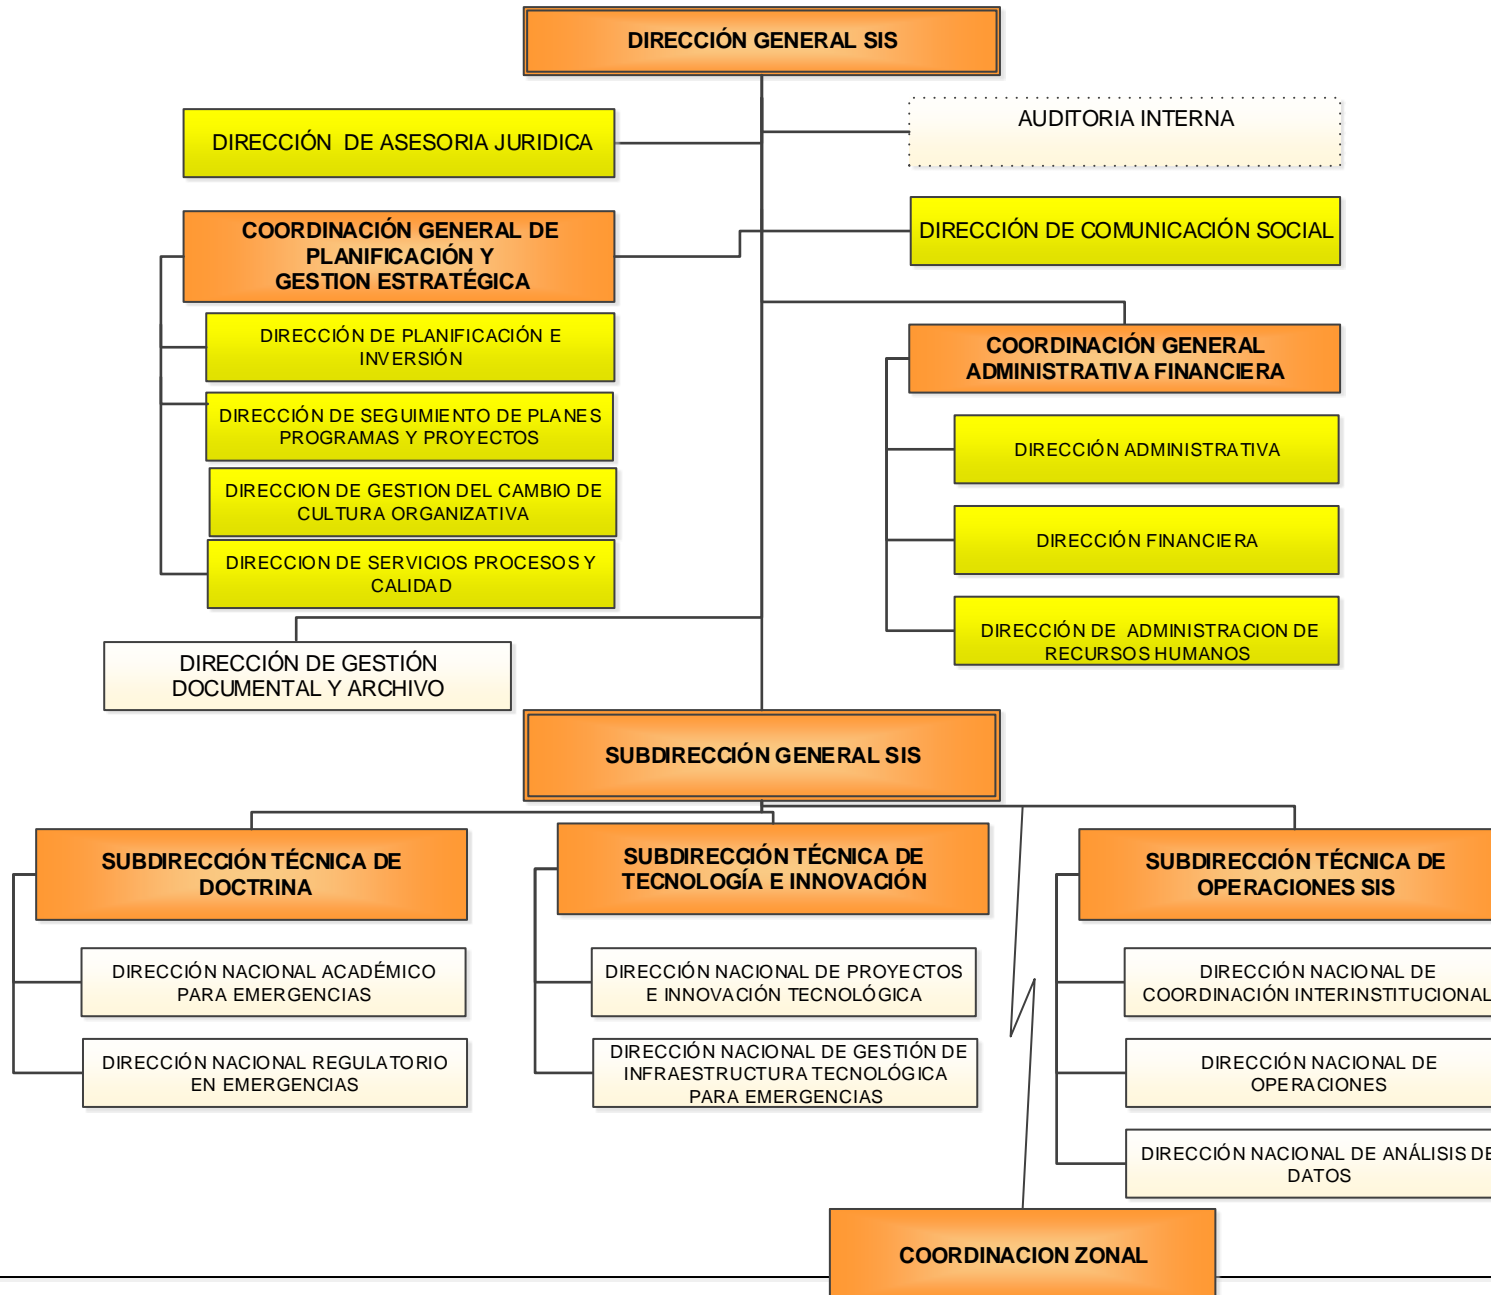

COORDINACIÓN ZONAL 1

ANEXOS ORGANIZACIÓN ESTRUCTURAL

 **RENDICIÓN DE
CUENTAS 2024**

Servicio Integrado
de Seguridad ECU 911

SERVICIO INTEGRADO DE SEGURIDAD ECU 911

ORGANIZACIÓN ESTRUCTURAL - ADMINISTRACIÓN NACIONAL 2015

SERVICIO INTEGRADO DE SEGURIDAD ECU 911

ORGANIZACIÓN ESTRUCTURAL – ADMINISTRACION ZONAL 2015

La representación grafica de estructuras orgánicas se representa dentro del EOP hasta Coordinaciones Zonales

SERVICIO INTEGRADO DE SEGURIDAD ECU 911

ORGANIZACIÓN ESTRUCTURAL – CENTROS OPERATIVOS LOCALES 2015

Al tener prestación de Servicios no se representan gráficamente en el EOP esta estructura de nivel local, mas se encuentra graficada para visualizar los procesos .